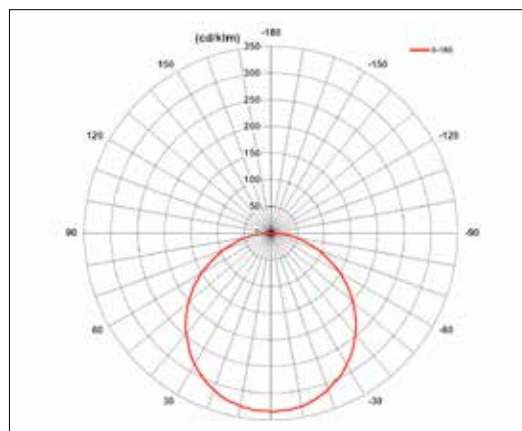

Multi One IK10

Kapslingsklass: IP 44

Montage: Tak samt vägg, 2 st skruvar med plugg medföljer.

Anslutning: Snabbkopplingsplint, 2 st kabelgenomförningar på baksida armatur samt på sidorna. (knockout hål i stommen) för överkoppling 180°.

Sensor: HF Mikrovågssensor bevakningsvinkel 360° 6x12 m kan dämpas till 10% känslighet. Dagsljusrelä lev inaktiv.

Ljuskälla: LED, Livslängd 50 000h, L70, B10, SDCM 3

Elektrisk data: 230V, 50Hz

Övrigt: Slagtålighet IK10, kupa i PC med säkerhetsskruv.

TEKNISK SPECIFIKATION:

Multi

Armaturen kan användas som närvarosensor on/off eller som konstant grundljus 10% med full effekt 100% vid närvaro. Det går även att ställa in armaturen manuellt att släckas helt efter en viss tid (30 sek-24 h). Via switchar är det även möjligt att ställa ner effekten på armaturen för att kunna justera ljusflödet. Armaturen levereras fabriksinställd med konstant grundljus 10% och går upp på 100% vid rörelse, 3 min efter sista registrerade rörelse går den återigen ner på 10% grundljus.

Alla inställningar görs enkelt via on/off switchar.

Skymningssensor

Armatyr med inbyggt skymningsrelä, går att ställa mellan olika luxintervaller när armaturer ska tända upp och släckas. Levereras 10-50 lux dvs över 50 lux så släcker armaturen och under 10 lux så tänder armaturen upp.